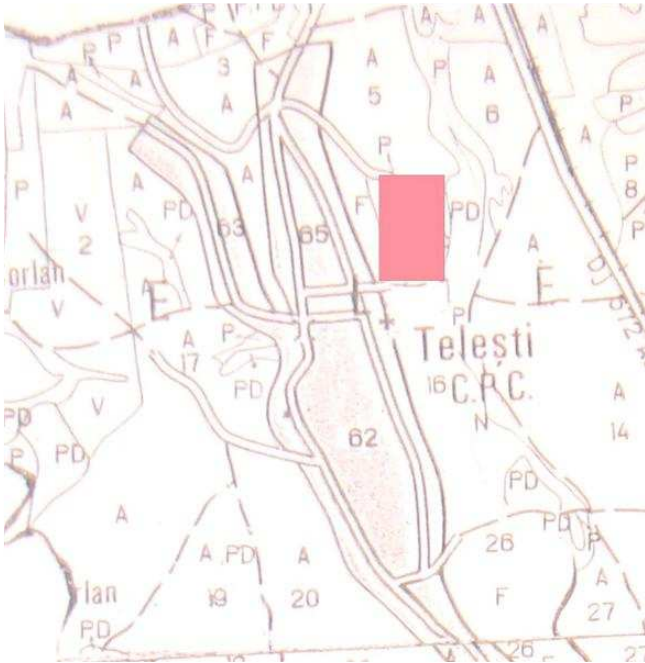

### **Necropola Hallstatt de la Telești**

Comuna: Telești

Sat: Telești

Toponimie: „Livezile mari”

**LMI 2004: GJ-I-s-A-09150**

LMI 1991: A0037

Datare: sec. VI-V a. Chr.,  
Hallstatt târziu

### **Biserica „Sf. Nicolae”**

Comuna: Telești

Sat: Telești

**LMI 2004: GJ-II-m-B-9410**

LMI 1991: B0258

Datare: 1747