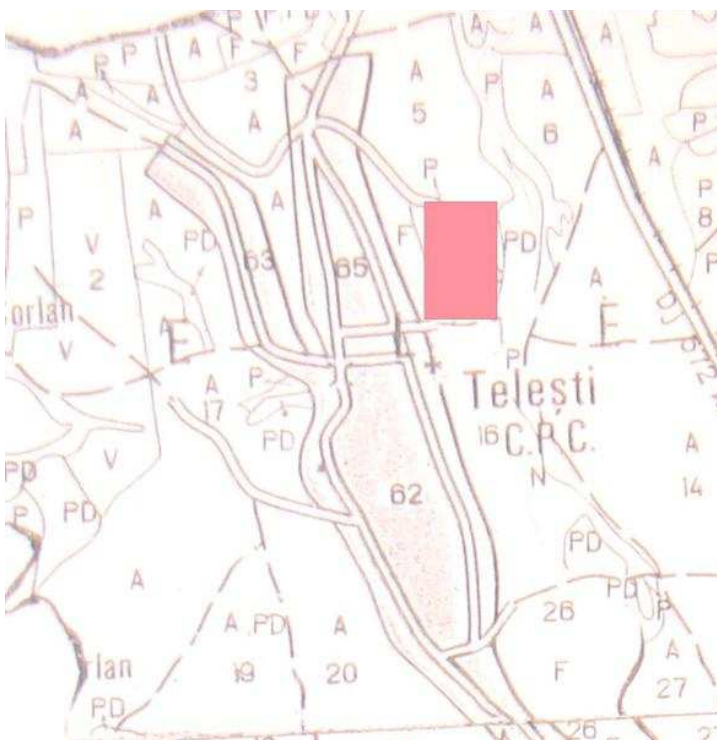

Fortificația dacică de la Șomănești

Comuna: Telești

Sat: Șomănești

Toponimie: „Cioaca cu bani”

LMI 2004: GJ-I-s-B-09146

LMI 1991: A0035

Datare: sec. I a. Chr.

Situl arheologic de la Telești

Comuna: Telești

Sat: Telești

Toponimie: „Curături”

LMI 2004: GJ-I-s-B-9149

LMI 1991: A0037

Datare, sec. VI-V a. Chr.,
Hallstatt târziu