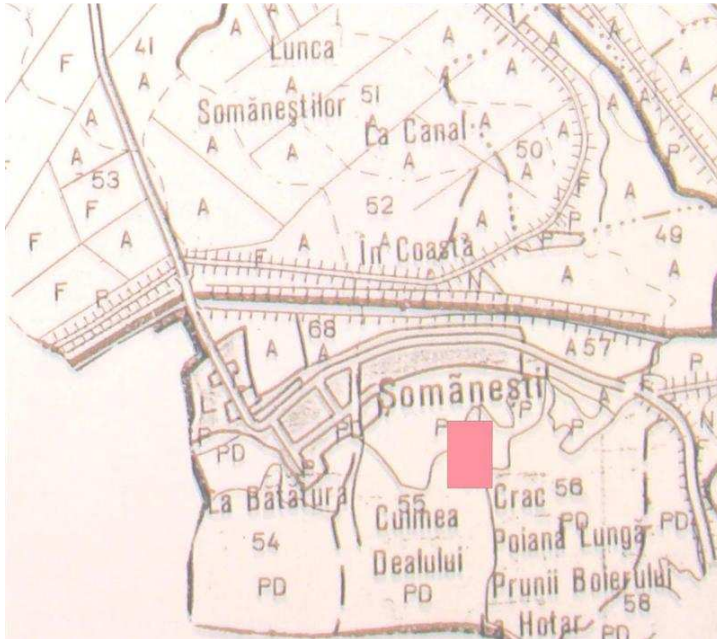

Fortificația dacică de la Șomănești

Comuna: Telești

Sat: Șomănești

Toponimie: „Cioaca cu bani”

LMI 2004: GJ-I-s-B-09146

LMI 1991: A0035

Datare: sec. I a. Chr.

Situl arheologic de la Telești

Comuna: Telești

Sat: Telești

Toponimie: „Curături”

LMI 2004: GJ-I-s-B-9149

LMI 1991: A0037

Datare, sec. VI-V a. Chr.,
Hallstatt târziu