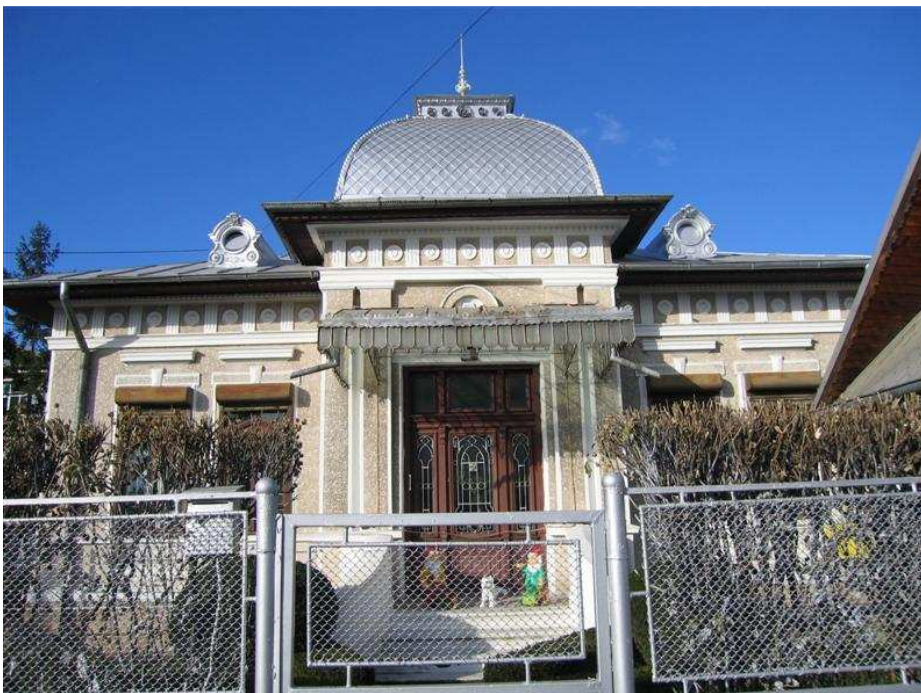

**Casă**

Oraș: Târgu Jiu

Toponimie/Adresă: Str. Victoriei, nr. 126

**LMI 2004: GJ-II-m-B-09193**

LMI 1991: B0021

Datare: 1909

**Casa Niculescu**

Oraș: Târgu Jiu

Toponimie/Adresă: Str. Victoriei, nr. 132

**LMI 2004: GJ-II-m-B-9194**

LMI 1991: B0022

Datare: 1907