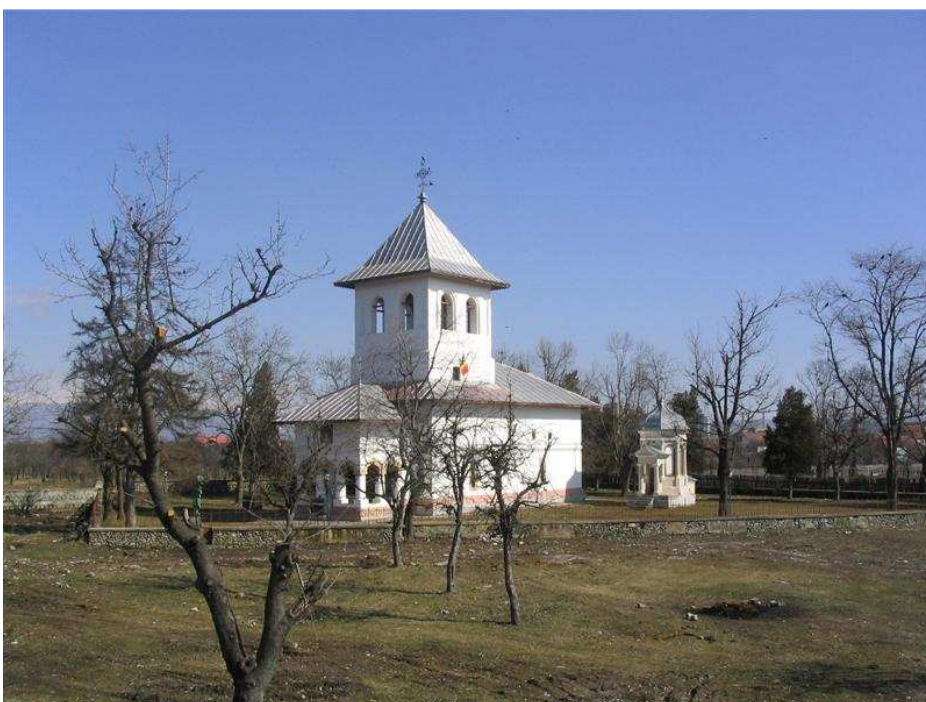

**Ansamblul casei lui Cornea Brăiloiu – Casa Cornea Brăiloiu**

Oraș: Târgu Jiu

Toponimie/Adresă: Bd. Teodoroiu Ecaterina, nr. 365

**LMI 2004: GJ-II-m-A-09185.01**

LMI 1991: B0040

Datare: 1699

**Ansamblul casei lui Cornea Brăiloiu – Biserica „Adormirea Maicii Domnului”**

Oraș: Târgu Jiu

Toponimie/Adresă: Bd. Teodoroiu Ecaterina, nr. 365

**LMI 2004: GJ-II-m-B-9185.02**

LMI 1991: B0040

Datare: 1694, refăcută 1911