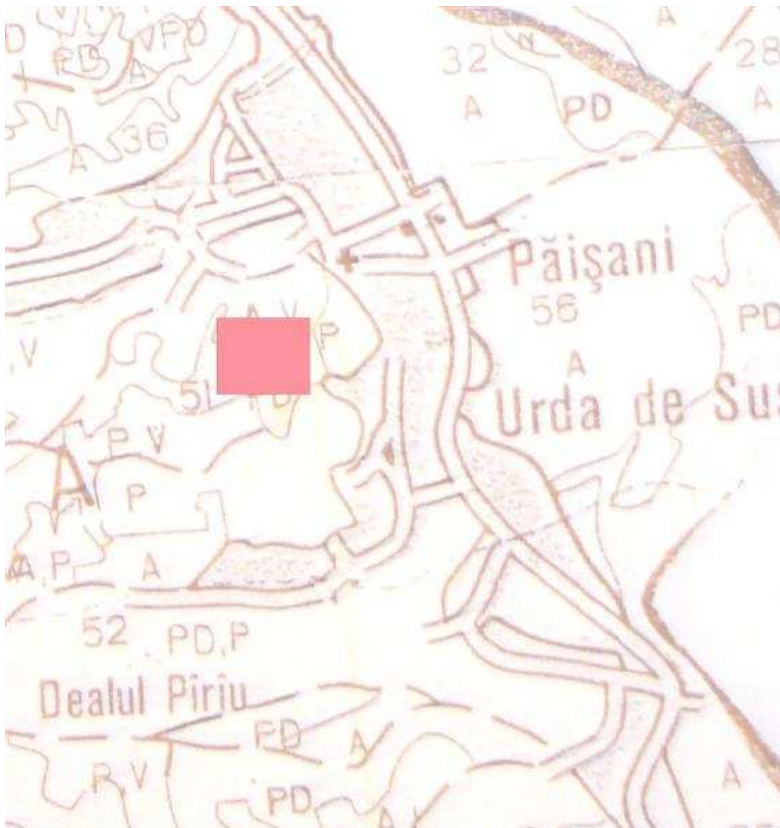

Fântână

Sat: Băcești

Comuna: Stejari

LMI 2004: GJ-III-m-B-09472

LMI 1991: D0017

Datare: sec. XIX

Așezare fortificată dacică

Sat: Păișani

Comuna: Stoina

Toponimie: „La cetate”

LMI 2004: GJ-I-s-B-09136

LMI 1991: A0022

Datare: sec. IV-I a. Chr., Latène