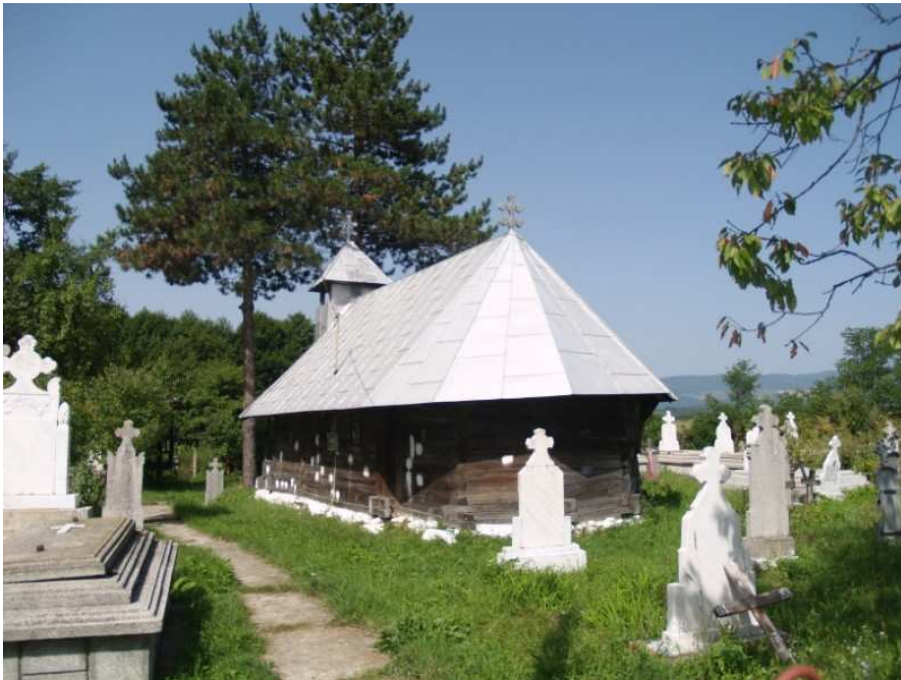

Biserica de lemn „Intrarea în Biserică”

Sat: Măzăroi

Comuna: Stănești

LMI 2004: GJ-II-m-B-09328

LMI 1991: B0190

Datare: 1834

Biserica „Duminica Tuturor Sfinților”

Sat: Stănești