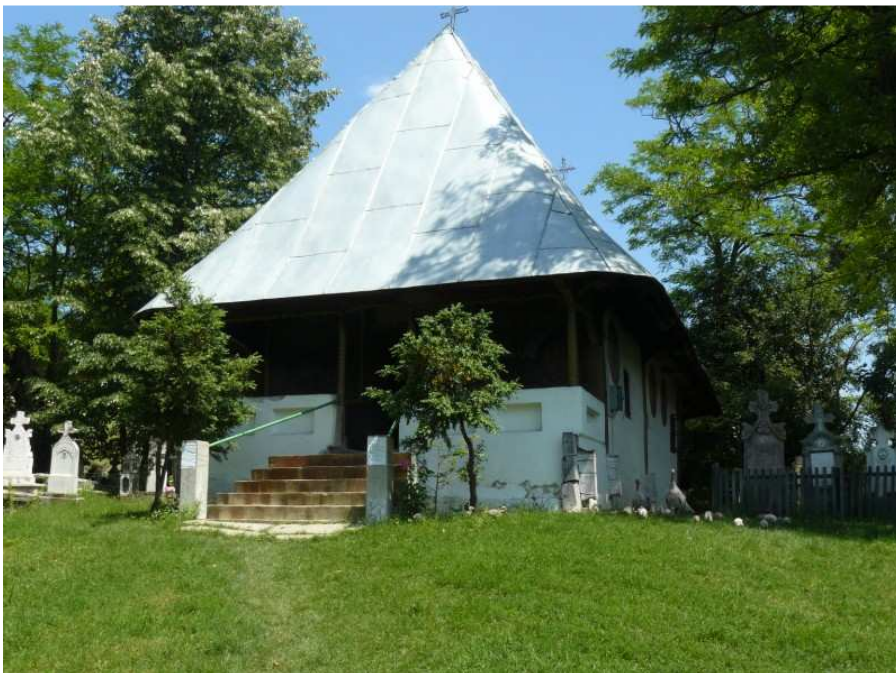

Biserica „Sf. Nicolae”

Sat: Miculești

Comuna: Slivilești