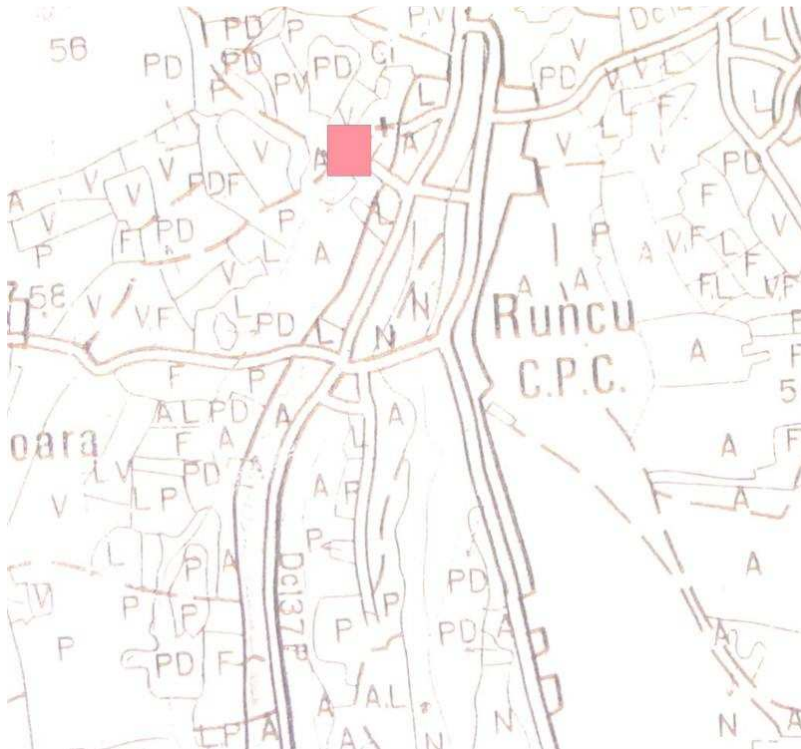

Situl arheologic de la Runcu, punct „La cruce”

Sat: Runcu

Comuna: Runcu

Toponimie: „La cruce”

LMI 2004: GJ-II-m-B-09139

LMI 1991: A0027

Datare: Latène, perioada de tranziție la epoca bronzului

Așezarea medievală de la Runcu

Sat: Runcu

Comuna: Runcu

Toponimie: „La morminți”, în vatra satului

LMI 2004: GJ-I-s-B-09140

LMI 1991: A0028

Datare. Epoca medievală, sec. XV-XVI