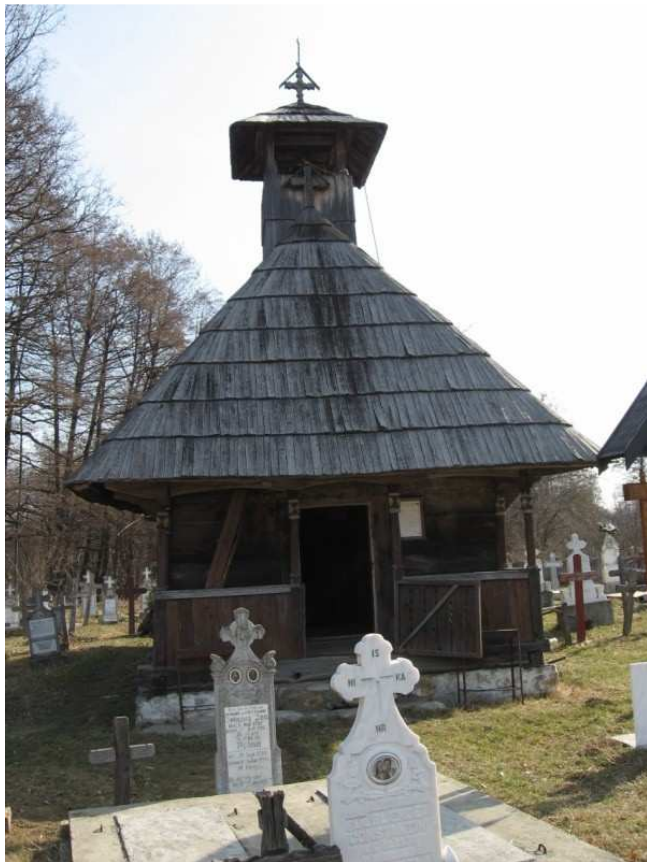

**Biserica de lemn „Intrarea în Biserică”**

Sat: Hobița

Comuna: Peștișani

**LMI 2004: GJ-II-m-B-09312**

LMI 1991: B0172

Datare: 1822

**Biserica de lemn „Cuvioasa Paraschiva”**

Sat: Peștișani