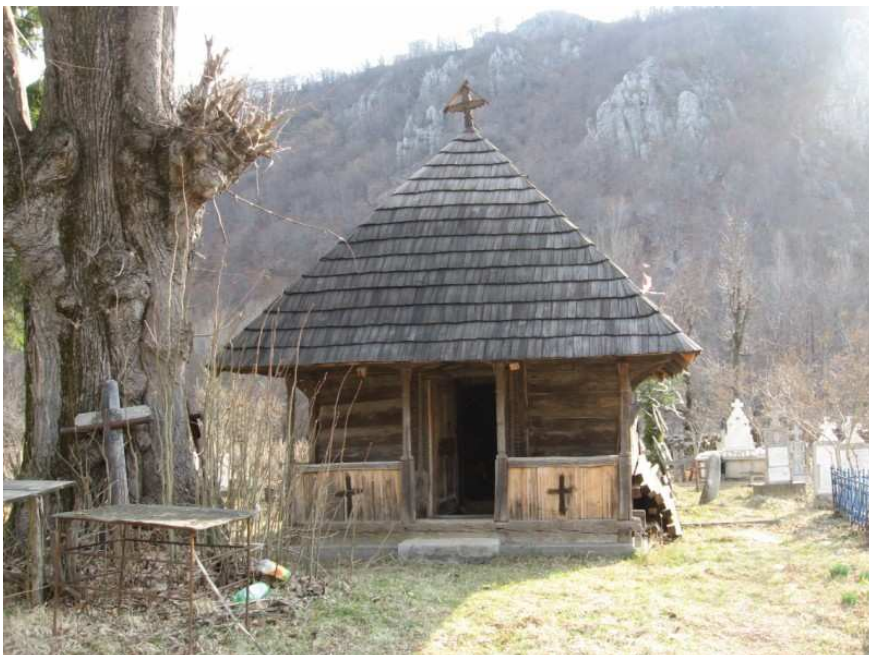

LMI 2004: GJ-II-m-B-09310

LMI 1991: B0170

Datare: 1807