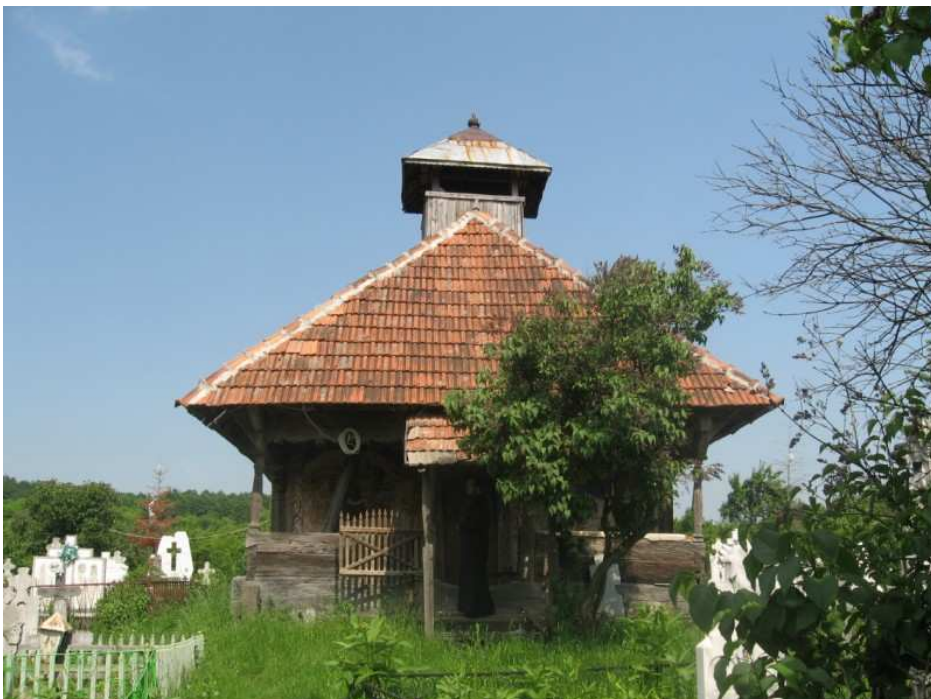

Biserica de lemn „Adormirea Maicii Domnului”

Sat: Frătești

Comuna: Lelești