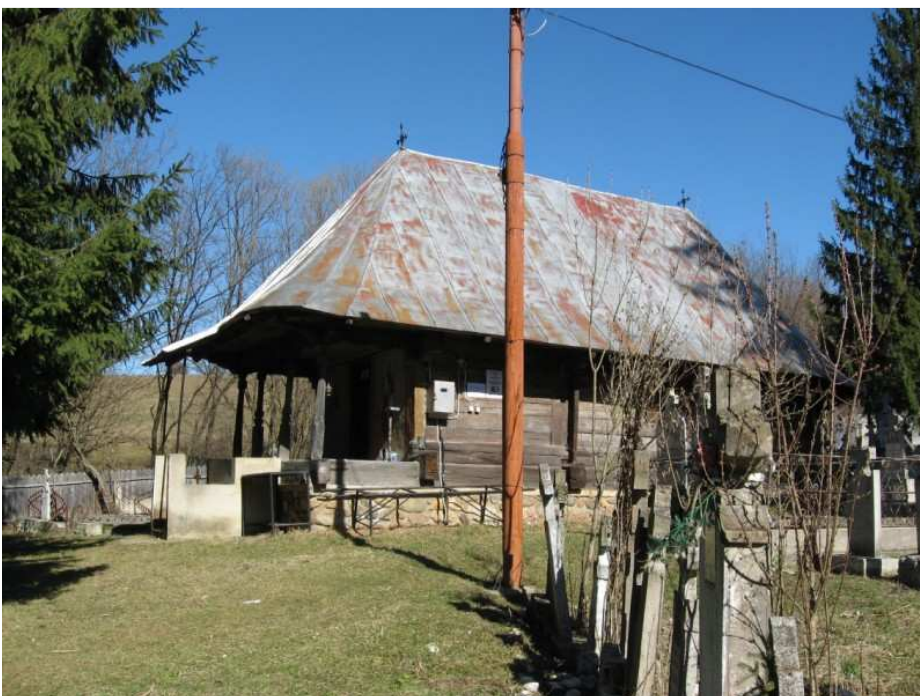

LMI 2004: GJ-II-m-B-09249

LMI 1991: B0097

Datare: sec. XIX