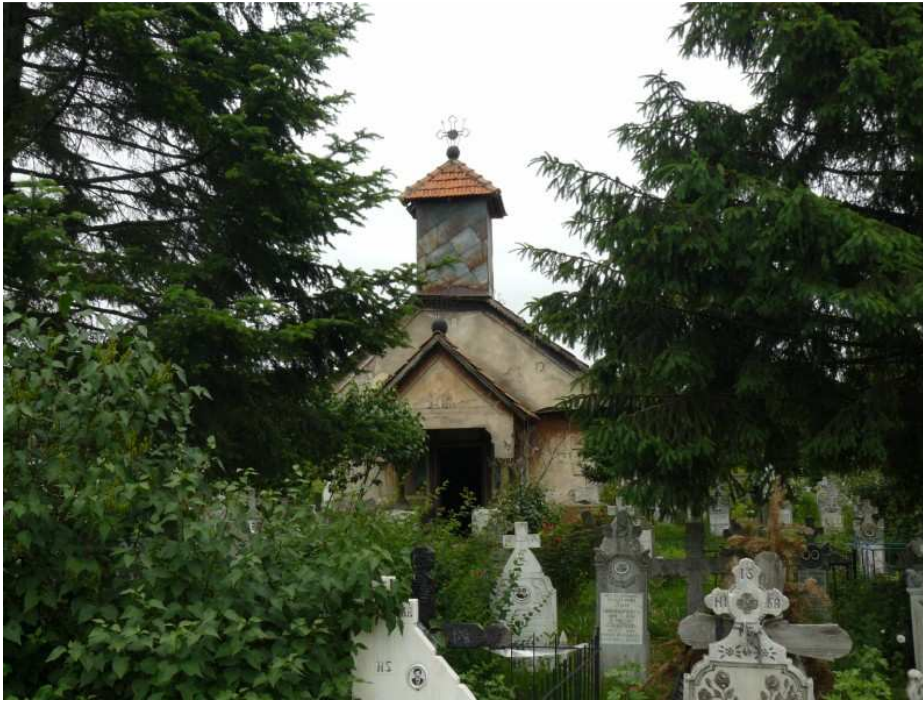

Biserica „Sf. Nicolae”

Oraș: Bumbăști-Jiu

Toponimie/Adresa: Cartier Lăzărești

LMI 2004: GJ-II-m-B-09253

LMI 1991: B0181

Datare: 1763, ref. sec. XX

Biserica „Intrarea în Biserică” a mănăstirii Lainici

Oraș: Bumbăști-Jiu